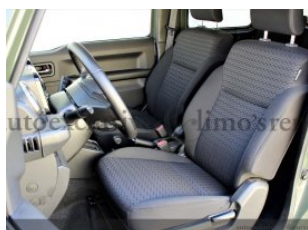

Suzuki Jimny All Grip Top Automatico

ILD844

Fuoristrada	Year: 2019	Price: ----	
KM: 11.000	Engine cubic capacity: 1462	HP: 102	Fuel Type: Gasoline
Exterior Color: Verde		Interior: Black Fabric	

Optionals:

AUTOVETTURA UFFICIALE ITALIANA UNICO PROPRIETARIO. ACCESSORI: MODELLO TOP CAMBIO AUTOMATICO - SEDILI ANTERIORI RISCALDATI - VASCA PROTEZIONE POSTERIORE ORIGINALE - GANCIO TRAINO - LAVAFARI ANTERIORI - DOPPIO TRENO DI PNEUMATICI - ASSISTENZA ALLA CORSA - SISTEMA DISTANZA DI SICUREZZA - CLIMATRONIC - SISTEMA DI NAVIGAZIONE TOUCH - BLUETOOTH - USB - AUX -