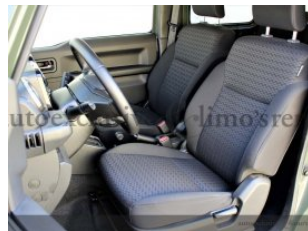

Suzuki Jimny All Grip Top Automatico

ILD844

Fuoristrada	Year: 2019	Price: ----	
KM: 11.000	Engine cubic capacity: 1462	HP: 102	Fuel Type: Gasoline
Exterior Color: Verde		Interior: Black Fabric	

Optionals:

ABS - Airbag - Airbag passeggero - Alzacristalli elettrici - Antifurto - Autoradio - Boardcomputer - Chiusura centralizzata - Climatizzatore - Fendinebbia - Gancio traino - Immobilizzatore elettronico - Ingresso USB IPOD/IPHONE - Lettore CD - Sedili riscaldati - Servosterzo - Trazione Integrale - Vetri oscurati posteriori

AUTOVETTURA UFFICIALE ITALIANA UNICO PROPRIETARIO. ACCESSORI: MODELLO TOP CAMBIO AUTOMATICO - SEDILI ANTERIORI RISCALDATI - VASCA PROTEZIONE POSTERIORE ORIGINALE - GANCIO TRAINO - LAVAFARI ANTERIORI - DOPPIO TRENO DI PNEUMATICI - ASSISTENZA ALLA CORSA - SISTEMA DISTANZA DI SICUREZZA - CLIMATRONIC - SISTEMA DI NAVIGAZIONE TOUCH - BLUETOOTH - USB - AUX -